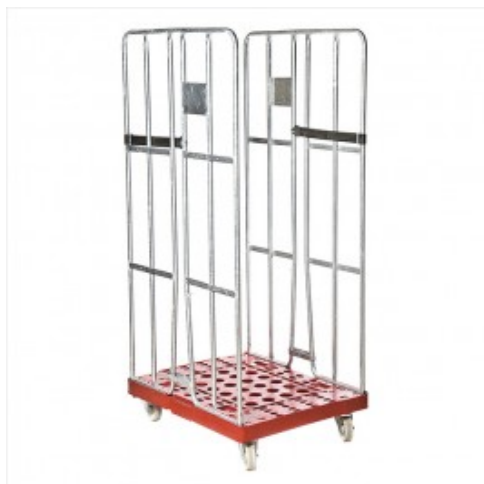

Roll container com 2 laterais - Plataforma de plástico
1500x806x680mm

Product information

SKU	40020
Length (mm)	806
Width (mm)	680
Height (mm)	1500
Weight	0.0000
Static load (kg)	500