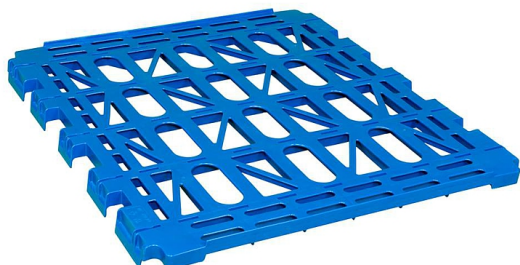

SKU: 48432

Prateleira Plástica para roll container 3 laterais - 810x660x55mm

Prateleira Plástica para roll container 3 laterais - 810x660x55mm - aluguer Prateleira de plástico para roll container com 3 lados com dimensões de 810x660x55mm. Esta prateleira azul (cor: RAL 5010) pode ser utilizada em combinação com um rol

Categoria: Roll container, Acessórios Roll container,

Descrição do produto

Prateleira Plástica para roll container 3 laterais - 810x660x55mm - aluguer

Prateleira de plástico para roll container com 3 lados com dimensões de 810x660x55mm. Esta prateleira azul (cor: RAL 5010) pode ser utilizada em combinação com um roll container com 3 laterais com uma base de 810x720mm. Esta plataforma cria níveis dentro dos roll container e isto permite que o espaço do roll container seja utilizado de forma otimizada. Esta plataforma é higiénica, tem uma capacidade máxima de transporte de 150kg e tem o peso de apenas 3kg. O design inovador da prateleira garante que pode ser instalada de maneira rápida e fácil.

Ao colocar mercadorias num roll container com prateleiras é uma forma prática e eficiente de carregar, descarregar e transportar os seus produtos em segurança. Na RotomRent pode alugar vários tipos de carrinhos, consulte aqui a nossa extensa gama de roll containers .

Especificações

Comprimento exterior (mm)	810
Largura exterior (mm)	660
Altura exterior (mm)	60
Carga estática (kg)	150