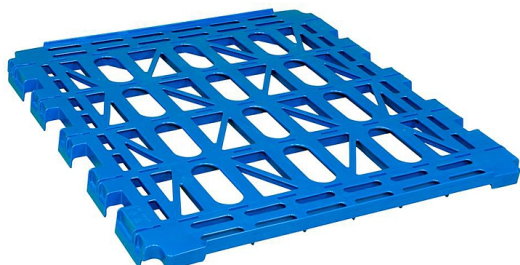

## **Prateleira Plástica para roll container 3 laterais - 810x660x55mm**

Prateleira Plástica para roll container 3 laterais - 810x660x55mm - aluguer Prateleira de plástico para roll container com 3 lados com dimensões de 810x660x55mm. Esta prateleira azul (cor: RAL 5010) pode ser utilizada em combinação com um rol

## **Prateleira Plástica para roll container 3 laterais - 810x660x55mm - aluguer**

Prateleira de plástico para roll container com 3 lados com dimensões de 810x660x55mm. Esta prateleira azul (cor: RAL 5010) pode ser utilizada em combinação com um roll container com 3 laterais com uma base de 810x720mm. Esta plataforma cria níveis dentro dos roll container e isto permite que o espaço do roll container seja utilizado de forma otimizada. Esta plataforma é higiénica, tem uma capacidade máxima de transporte de 150kg e tem o peso de apenas 3kg. O design inovador da prateleira garante que pode ser instalada de maneira rápida e fácil.

Ao colocar mercadorias num roll container com prateleiras é uma forma prática e eficiente de carregar, descarregar e transportar os seus produtos em segurança. Na RotomRent pode alugar vários tipos de carrinhos, consulte aqui a nossa extensa gama de roll containers .