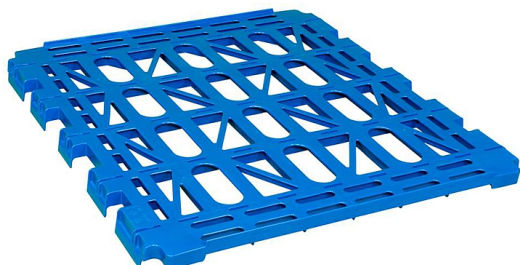

SKU: 48423

Prateleira Plástica para roll container 2 laterais - 810x660x55mm

Prateleira Plástica para roll container 2 laterais - 810x660x55mm - aluguer Prateleira de plástico para roll container com 2 lados com dimensões de 810x660x55mm. Esta prateleira azul (cor: RAL 5010) pode ser utilizada em combinação com um rol

Categoria: Roll container, Acessórios Roll container,

Descrição do produto

Prateleira Plástica para roll container 2 laterais - 810x660x55mm - aluguer

Prateleira de plástico para roll container com 2 lados com dimensões de 810x660x55mm. Esta prateleira azul (cor: RAL 5010) pode ser utilizada em combinação com um roll container com 2 laterais com uma base de 810x720mm. Esta plataforma cria níveis dentro dos roll container e isto permite que o espaço do roll container seja utilizado de forma otimizada. Esta plataforma é higiénica, tem uma capacidade máxima de transporte de 150kg e tem o peso de apenas 3kg. O design inovador da prateleira garante que pode ser instalada de maneira rápida e fácil.

Ao colocar mercadorias num roll container com prateleiras é uma forma prática e eficiente de carregar, descarregar e transportar os seus produtos em segurança. Na RotomRent pode alugar vários tipos de carrinhos, consulte aqui a nossa extensa gama de roll containers .

Especificações

Comprimento exterior (mm)	810
Largura exterior (mm)	660
Altura exterior (mm)	60
Carga estática (kg)	150