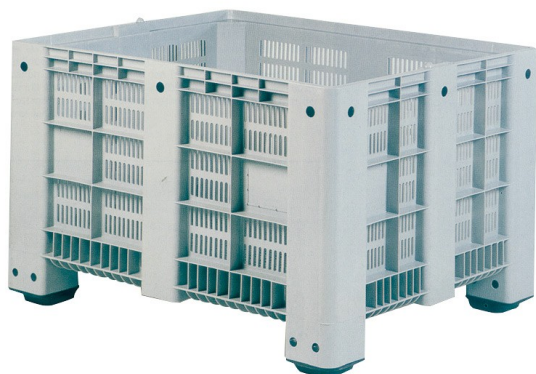

SKU: 66114

## **Palote de plástico - 1200x1000x760mm - Perfurado, 610 Litros**

Palote de plástico - 1200x1000x760mm - Perfurado, 610 Litros - aluguer Caixa-paleta plástica perfurada para aluguer com dimensões exteriores de 1200x1000x760mm e dimensões interiores de 1120x920x600mm. Este contentor paleta perfurado totalmen

## **Palote de plástico - 1200x1000x760mm - Perfurado, 610 Litros - aluguer**

Caixa-paleta plástica perfurada para aluguer com dimensões exteriores de 1200x1000x760mm e dimensões interiores de 1120x920x600mm. Este contentor paleta perfurado totalmente fechado tem uma capacidade de 610 litros e pesa 33kg. A capacidade máxima de transporte quando os palotes de plástico são empilhados é de 450kg e se estão num solo sólido e não estão empilhadas, a capacidade de transporte é de 400kg e a carga estática de 3500kg. A base é composta por 4 pés ou tacos. Este contentor paleta consiste num plástico HDPE, é muito fácil de manter limpo e adequado para o armazenamento e transporte de alimentos. Este palote de plástico para aluguer pode ser utilizado dentro de uma gama de temperaturas de -20°C a +40°C, tornando estas caixas adequadas para temperaturas de refrigeração e congelação.