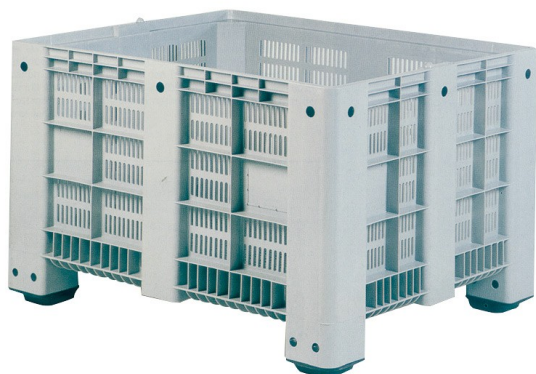

SKU: 66114

Palote de plástico - 1200x1000x760mm - Perfurado, 610 Litros

Palote de plástico - 1200x1000x760mm - Perfurado, 610 Litros - aluguer Caixa-paleta plástica perfurada para aluguer com dimensões exteriores de 1200x1000x760mm e dimensões interiores de 1120x920x600mm. Este contentor paleta perfurado totalmen

Categoria: Palotes de plástico, Caixas-paletes industriais,

Descrição do produto

Palote de plástico - 1200x1000x760mm - Perfurado, 610 Litros - aluguer

Caixa-paleta plástica perfurada para aluguer com dimensões exteriores de 1200x1000x760mm e dimensões interiores de 1120x920x600mm. Este contentor paleta perfurado totalmente fechado tem uma capacidade de 610 litros e pesa 33kg. A capacidade máxima de transporte quando os palotes de plástico são empilhados é de 450kg e se estão num solo sólido e não estão empilhadas, a capacidade de transporte é de 400kg e a carga estática de 3500kg. A base é composta por 4 pés ou tacos. Este contentor paleta consiste num plástico HDPE, é muito fácil de manter limpo e adequado para o armazenamento e transporte de alimentos. Este palote de plástico para aluguer pode ser utilizado dentro de uma gama de temperaturas de -20°C a +40°C, tornando estas caixas adequadas para temperaturas de refrigeração e congelação.

Especificações

Comprimento exterior (mm)	1200
Largura exterior (mm)	1000
Altura exterior (mm)	760
Comprimento interno (mm)	1115
Largura interna (mm)	915
Altura interior (mm)	600
Material	Plástico
Carga dinâmica (kg)	450