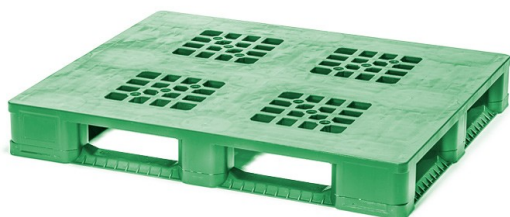

## **Paleta Plástica - 1200x1000x160mm - Base Perimetral**

Paleta Plástica - 1200x1000x160mm - Base Perimetral  
Paleta plástica para aluguer com dimensões de 1200x1000x160mm. Esta paleta é adequada para utilização em aplicações semi higiénicas e utilização intensiva em sistemas de pooling. Graças aos e

## **Paleta Plástica - 1200x1000x160mm - Base Perimetral**

Paleta plástica para aluguer com dimensões de 1200x1000x160mm. Esta paleta é adequada para utilização em aplicações semi higiénicas e utilização intensiva em sistemas de pooling. Graças aos espaços ociosos internos, a paleta é muito robusta. O design funcional assegura uma longa vida útil da paleta de plástico. As embalagens e paletes baseadas no tamanho da paleta ISO colomodular (1200x1000mm) asseguram uma utilização óptima do espaço quando utilizadas em conjunto no transporte e armazenamento. O peso da paleta plástica de Polipropileno (PP) é de 21kg. A carga útil é de 2500kg, a capacidade de carga estática é de 5000kg e a capacidade de carga em racks é de 1250kg.