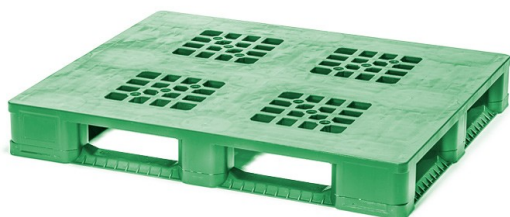

SKU: 29917

Paleta Plástica - 1200x1000x160mm - Base Perimetral

Paleta Plástica - 1200x1000x160mm - Base Perimetral
Paleta plástica para aluguer com dimensões de 1200x1000x160mm. Esta paleta é adequada para utilização em aplicações semi higiénicas e utilização intensiva em sistemas de pooling. Graças aos e

Categoria: Paletes, Paletes de plástico,

Descrição do produto

Paleta Plástica - 1200x1000x160mm - Base Perimetral

Paleta plástica para aluguer com dimensões de 1200x1000x160mm. Esta paleta é adequada para utilização em aplicações semi higiénicas e utilização intensiva em sistemas de pooling. Graças aos espaços ociosos internos, a paleta é muito robusta. O design funcional assegura uma longa vida útil da paleta de plástico. As embalagens e paletes baseadas no tamanho da paleta ISO colomodular (1200x1000mm) asseguram uma utilização óptima do espaço quando utilizadas em conjunto no transporte e armazenamento. O peso da paleta plástica de Polipropileno (PP) é de 21kg. A carga útil é de 2500kg, a capacidade de carga estática é de 5000kg e a capacidade de carga em racks é de 1250kg.

A colocação de mercadorias numa paleta é uma forma prática e eficiente de carregar, descarregar e transportar os seus produtos em segurança.

Especificações

Comprimento exterior (mm)	1200
Largura exterior (mm)	1000
Altura exterior (mm)	160
Material	Plástico PP
Carga estática (kg)	5000
Carga dinâmica (kg)	2500
Carga em rack (kg)	1250