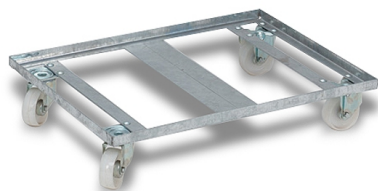

SKU: 41500

Base metálica com rodas - 773x577x155mm - Para caixas de plástico, base aberta

Metal Dolly - 773x577x155 mm - For Nestable Boxes, Open Base - rentMetal dolly for rental with dimensions of 773x577x155 mm. This transport truck is equipped with an open base with two swivel and two fixed wheels of 125 mm. The strong frame

Categoria: Transporte interno, Bases com rodízios,

Descrição do produto

Base metálica com rodas - 773x577x155mm - Para caixas de plástico, base aberta - aluguer

Base metálica com rodas para aluguer com dimensões de 773x577x155mm. Este carrinho de transporte está equipado com uma base aberta com duas rodas giratórias e duas fixas de 125mm. A estrutura forte permite transportar caixas de forma segura. Esta base com rodízios é adequada para caixas plásticas de distribuição, ou para caixas de cartão com tampa ou caixas de plástico euronorm. A capacidade dinâmica de transporte deste carrinho é de 350kg e a capacidade estática é de 500kg. Este carrinho pesa 6kg, e quando vazios podem ser empilhados para poupar espaço. A colocação de mercadorias numa base com rodas é uma forma prática e eficiente de transportar os seus produtos em segurança. Com este carrinho de transporte interno tem a garantia de um transporte silencioso e rápido com uma longa vida! Na RotomRent pode alugar vários carrinhos de transporte interno, consulte a nossa extensa gama aqui.

Especificações

Comprimento exterior (mm)	800
Largura exterior (mm)	600
Altura exterior (mm)	150
Carga estática (kg)	500
Carga dinâmica (kg)	350