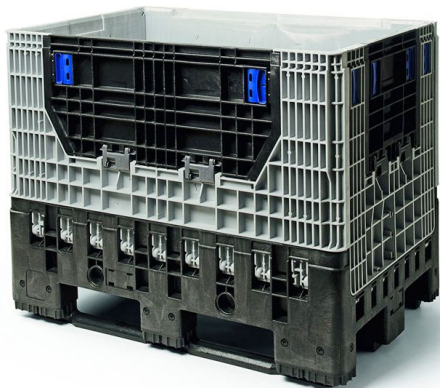

SKU: 61280

Contentor plástico dobrável - 1200x800x975mm - 600 Litros- Magnum

Contentor plástico dobrável -
1200x800x975mm - 600 Litros- Magnum -
aluguer Caixa-paleta plástica para aluguer
com dimensões exteriores de
1200x800x975mm e dimensões interiores de
1120x720x735mm. A capacidade de carga
dinâmica da caixa-paleta

Categoria: Palotes de plástico, Contentores dobráveis
de plástico,

Descrição do produto

Contentor plástico dobrável - 1200x800x975mm - 600 Litros- Magnum - aluguer

Caixa-paleta plástica para aluguer com dimensões exteriores de 1200x800x975mm e dimensões interiores de 1120x720x735mm. A capacidade de carga dinâmica da caixa-paleta é de 1600kg, a capacidade de carga estática é de 2200kg e em rack aguenta 500kg. Este contentor plástico pesa 53kg e tem a capacidade de 600 litros. A caixa-paleta está equipada com uma porta dobrável no lado longo e curto e um fundo liso com orifícios de drenagem. A caixa é dobrável e, portanto, poupa custos e espaço. A altura quando dobrado é de 381mm, tem 2 patins é feita de plástico PP.

Num camião standard carregado, 198 peças (6 peças empilháveis em 26 espaços de um camião standard).

Ao colocar mercadorias em contentores de plástico dobráveis é uma forma prática e eficiente de armazenamento e transporte seguro dos seus produtos.

Especificações

Comprimento exterior (mm)	1200
Largura exterior (mm)	800
Altura exterior (mm)	975
Comprimento interno (mm)	1120
Largura interna (mm)	720
Altura interior (mm)	735
Material	HDPE
Peso (kg)	500
Carga estática (kg)	2200
Carga em rack (kg)	500