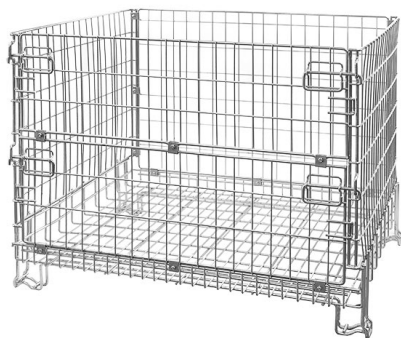

SKU: 76196

Contentor dobrável de malha metálica - 1200x1000x1000mm

Contentor dobrável de malha metálica - 1200x1000x1000mm - Aluguer Este contentor metálico para aluguer tem dimensões exteriores de 1200x1000x1000mm e as dimensões interiores são de 1126x969x872mm. Este contentor metálico tem uma capacidade de

Categoria: Contentores metálicos, Wire mesh containers,

Descrição do produto

Contentor dobrável de malha metálica - 1200x1000x1000mm - Aluguer

Este contentor metálico para aluguer tem dimensões exteriores de 1200x1000x1000mm e as dimensões interiores são de 1126x969x872mm. Este contentor metálico tem uma capacidade de transporte de até 500kg. O metal do contentor é galvanizado electroliticamente e como resultado o contentor é protegido da humidade. O contentor de malha é empilhável e dobrável e a sua altura quando dobrado é de 360mm. Ao colocar 9 contentores de malha metálica dobrados podem ser empilhados sobre uma pilha de 3240mm e como o contentor de rede metálica é dobrável e empilhável, pode-se poupar muito espaço durante o transporte de retorno ou armazenamento. Este contentor arame muito utilizado em supermercados para exposição de enlatados está equipado com 1 janela dobrável no lado comprido e tem o peso de 50kg.

Estes contentores de arame são amplamente utilizados para utilização na indústria automóvel, explorações de mexilhões e para o armazenamento de, por exemplo, resíduos de produção, enlatados, garrafas de vinho ou peças para o fabrico de automóveis.

Especificações

Comprimento exterior (mm)	1200
Largura exterior (mm)	1000
Altura exterior (mm)	1000
Comprimento interno (mm)	1126
Largura interna (mm)	969
Altura interior (mm)	872
Material	Metal